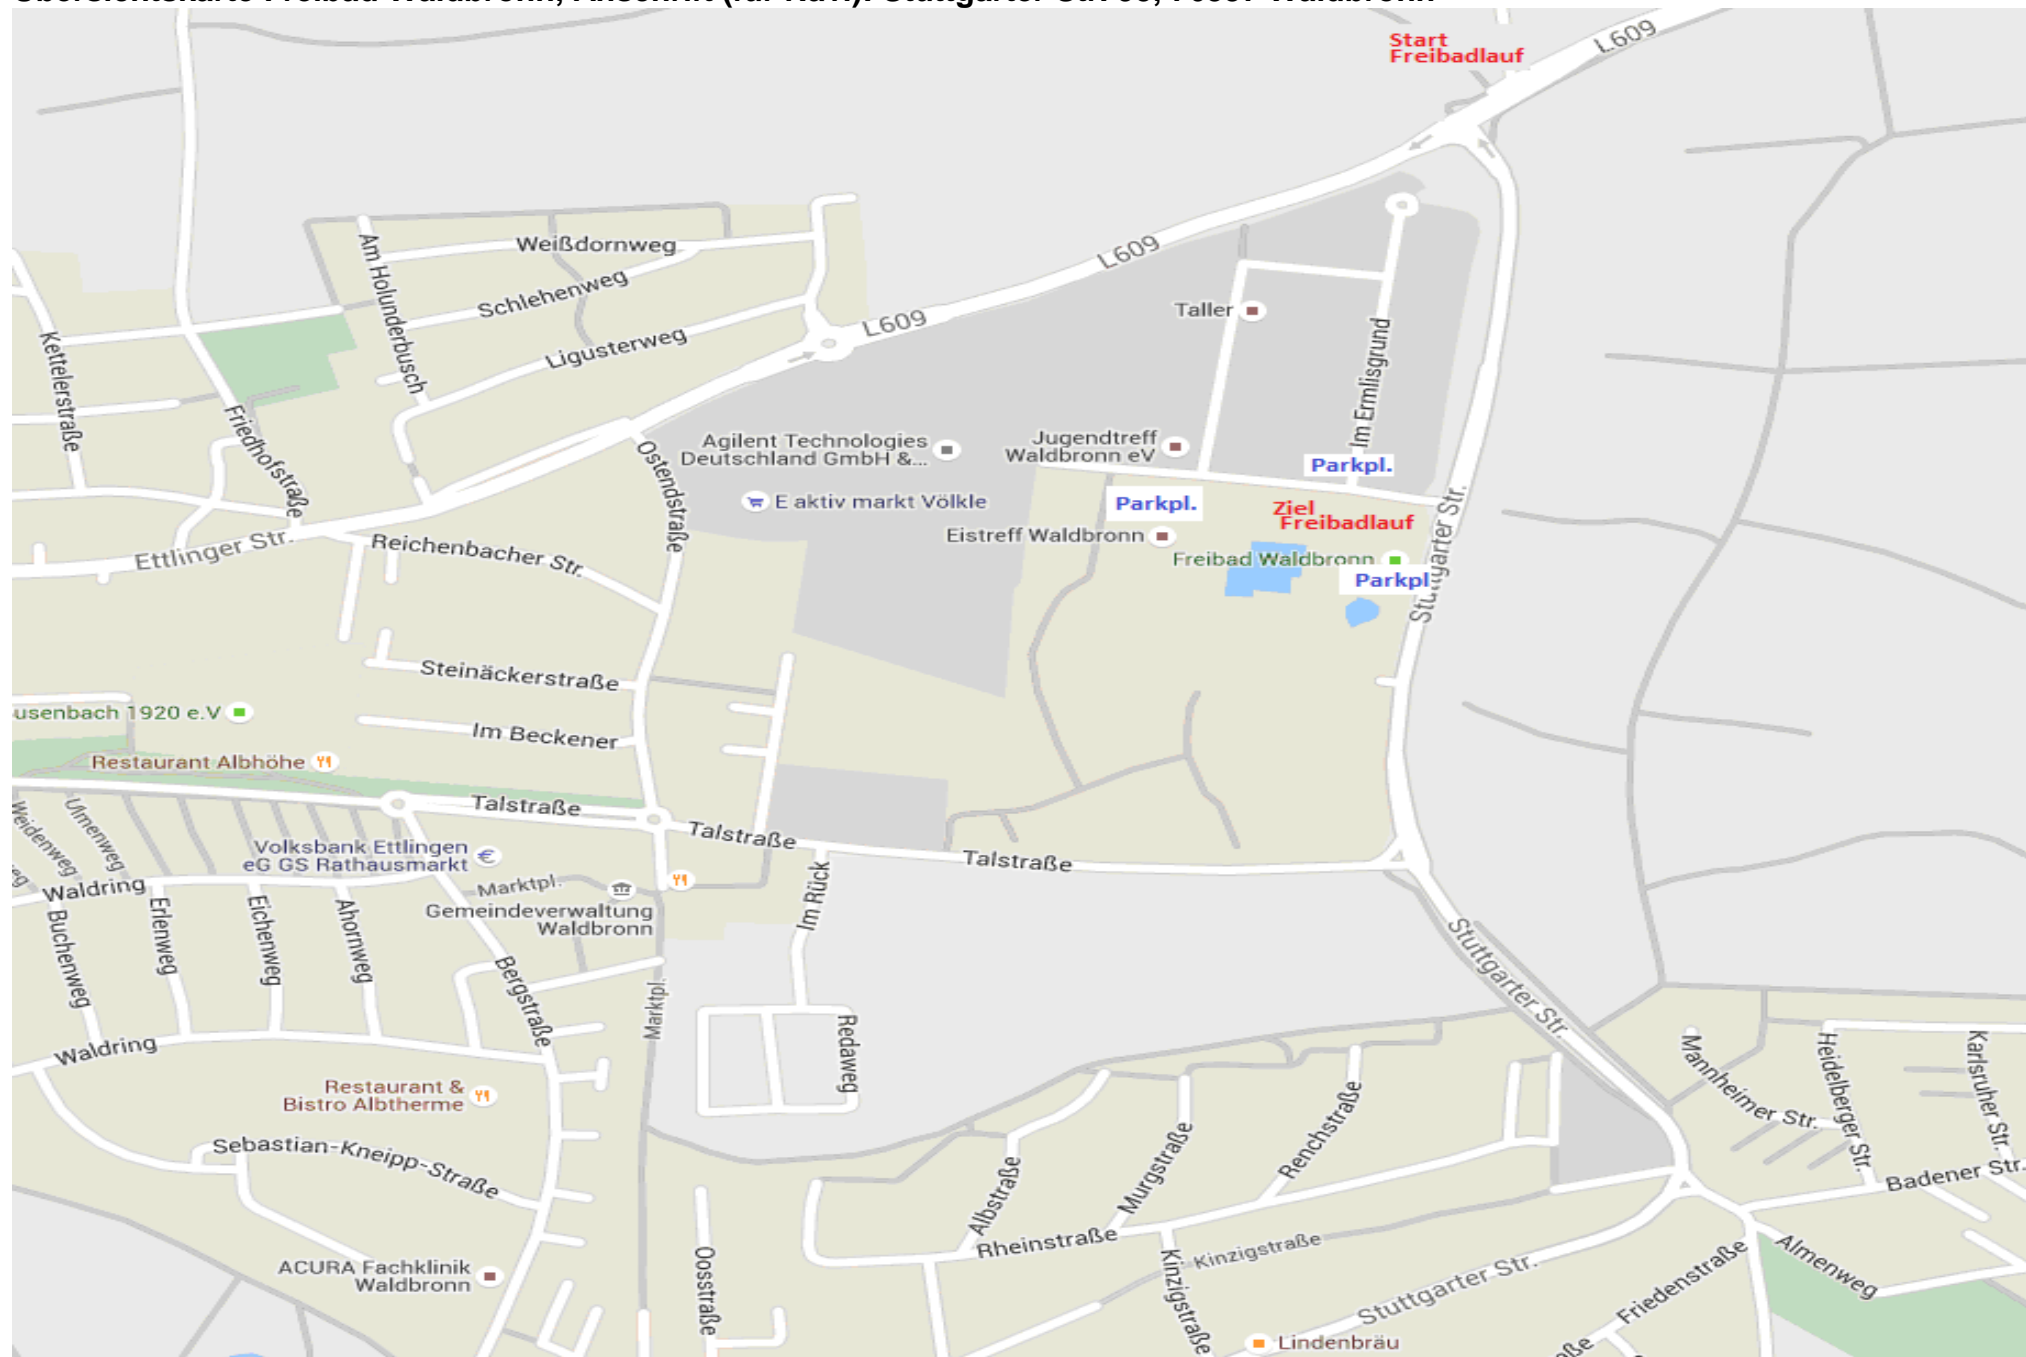

# Übersichtskarte Freibad Waldbronn, Anschrift (für Navi): Stuttgarter Str. 95, 76337 Waldbronn

## Anfahrt aus Richtung Karlsbad Langensteinbach

Von Langensteinbach in Richtung Waldbronn. Hier auf der Pforzheimer Str. bleiben, bis zur großen Linkskurve. Hier rechts abbiegen auf die Stuttgarter Str. Auf dieser Straße bleiben, sie führt direkt zum Freibad Waldbronn.

## Anfahrt aus Richtung Karlsruhe

Entweder über Ettlingen, mit Anfahrt wie oben beschrieben oder über die Autobahn. Auf der A5 bis Dreieck KA, hier auf die A8 in Richtung Stuttgart. Erste Ausfahrt (Ausfahrt 42 Karlsbad) nehmen. Immer gerade aus in Richtung Waldbronn. Rund 1 km nach der letzten Ampel links abbiegen (Beschilderung Eistreff). Nach weiteren 400 m liegt rechts das Freibad Waldbronn.