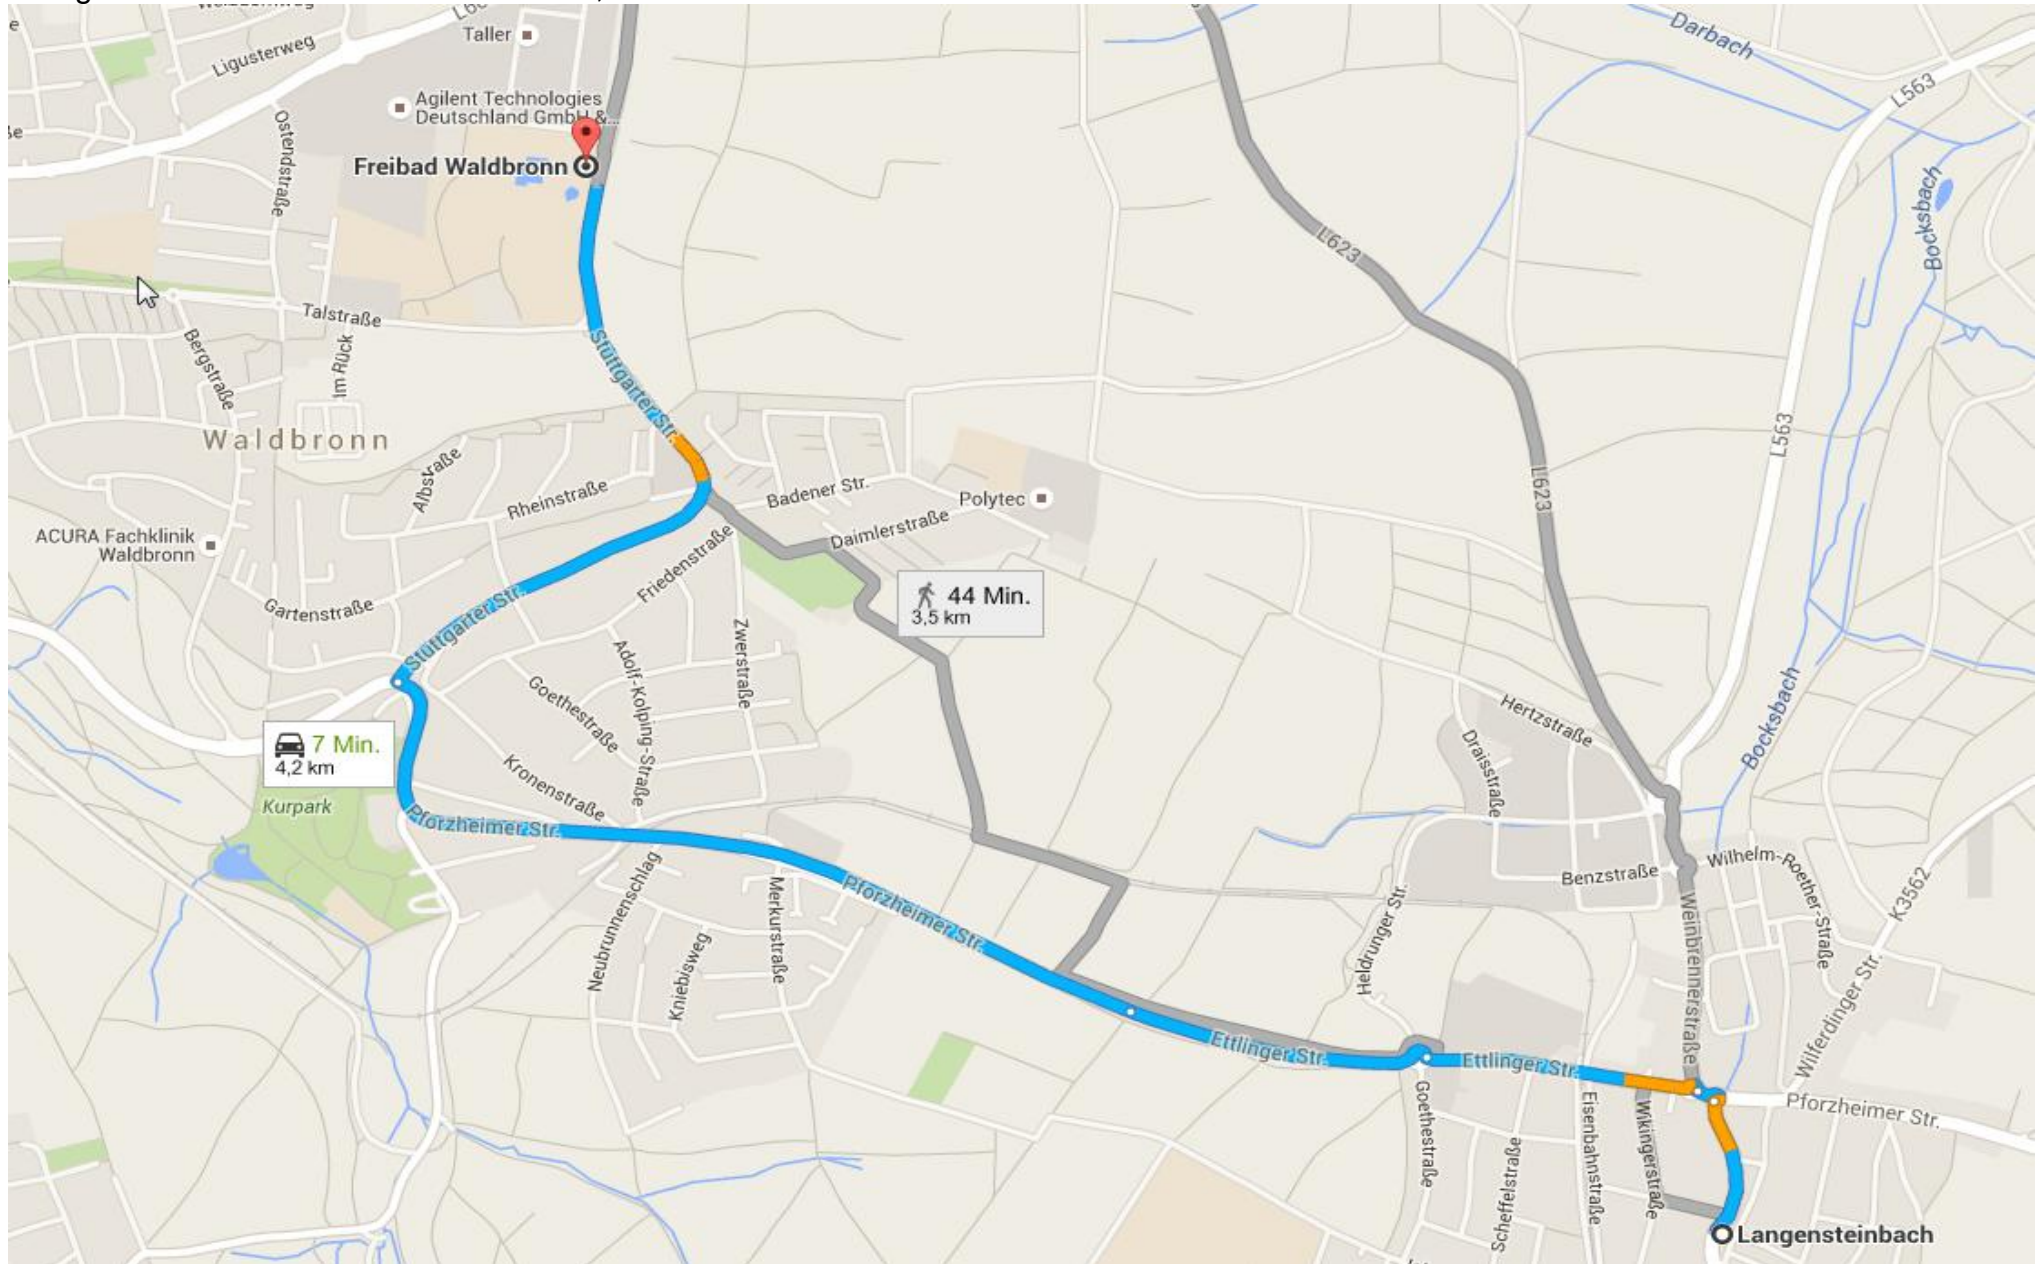

# Übersichtskarte Freibad Waldbronn, Anschrift (für Navi): Stuttgarter Str. 95, 76337 Waldbronn

## Anfahrt aus Richtung Karlsbad Langensteinbach

Von Langensteinbach in Richtung Waldbronn. Hier auf der Pforzheimer Str. bleiben, bis zur großen Linkskurve. Hier rechts abbiegen auf die Stuttgarter Str. Auf dieser Straße bleiben, sie führt direkt zum Freibad Waldbronn.

## Anfahrt aus Richtung Karlsruhe

Entweder über Ettlingen, mit Anfahrt wie oben beschrieben oder über die Autobahn. Auf der A5 bis Dreieck KA, hier auf die A8 in Richtung Stuttgart. Erste Ausfahrt (Ausfahrt 42 Karlsbad) nehmen. Immer gerade aus in Richtung Waldbronn. Rund 1 km nach der letzten Ampel links abbiegen (Beschilderung Eistreff). Nach weiteren 400 m liegt rechts das Freibad Waldbronn.